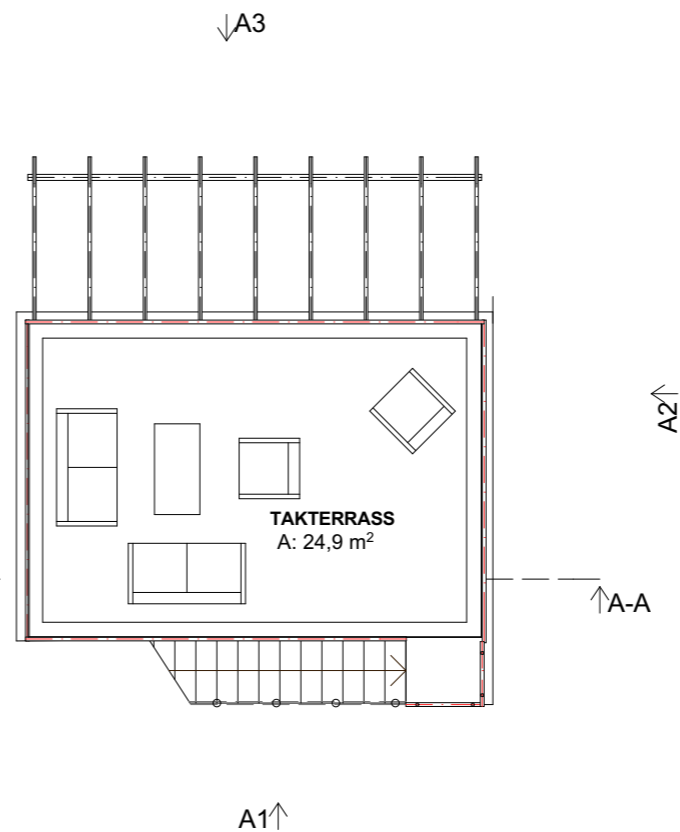

Bottenvåning

Takterrass

Sektion A

Fasad A1

Fasad A2

Fasad A3

Fasad A4

SKALA 1:100

BET	ÄNDRING AVSER	DATUM	Sign.
Komplementbyggnad			
Nybyggnad			
Ekenäs Hus 			
LÄTT ATT TYCKA OM			
A	Graphisoft		
UPPDRAG NR	RITAD AV	HANDLÄGGARE	
#PIn	AM	MM	
DATUM	ANSVARIG		
2015-12-04	AM		
Bottenvåning Takterrass Sektion Fasader			
SKALA 1:100	NUMMER A-40 1.100	BET	