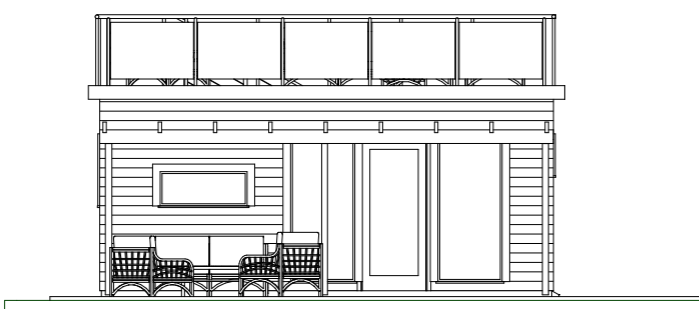

Bottenvåning

Takterrass

Sektion A

Fasad A1

Fasad A2

Fasad A3

Fasad A4

SKALA 1:100

BET	ÄNDRING AVSER	DATUM	Sign.
Komplementbyggnad			
Nybyggnad			
<h1>Ekenäs Hus</h1> <p>LÄTT ATT TYCKA OM</p>			
A	Graphisoft		
UPPDRAG NR	RITAD AV	HANDLÄGGARE	
#PIn	AM	MM	
DATUM	ANSVARIG		
2015-12-04	AM		
Bottenvåning Takterrass Sektion Fasader			
SKALA	NUMMER	BET	
1:100	A-40 1.100		