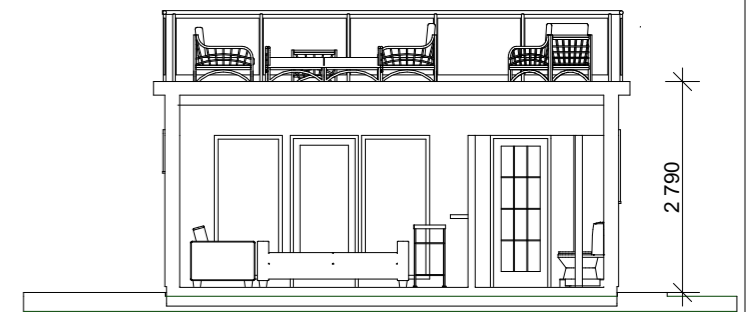

Bottenvåning

Takterrass

Sektion A

Fasad A1

Fasad A2

Fasad A3

Fasad A4

SKALA 1:100

BET	ÄNDRING AVSER	DATUM	Sign.
Komplementbyggnad			
Nybyggnad			
<h1>Ekenäs Hus</h1> <p>LÄTT ATT TYCKA OM</p>			
A	Graphisoft		
UPPDRAG NR	RITAD AV	HANDLÄGGARE	
#PIn	AM	MM	
DATUM	ANSVARIG		
2015-12-04	AM		
Bottenvåning Takterrass Sektion Fasader			
SKALA	NUMMER	BET	
1:100	A-40 1.100		