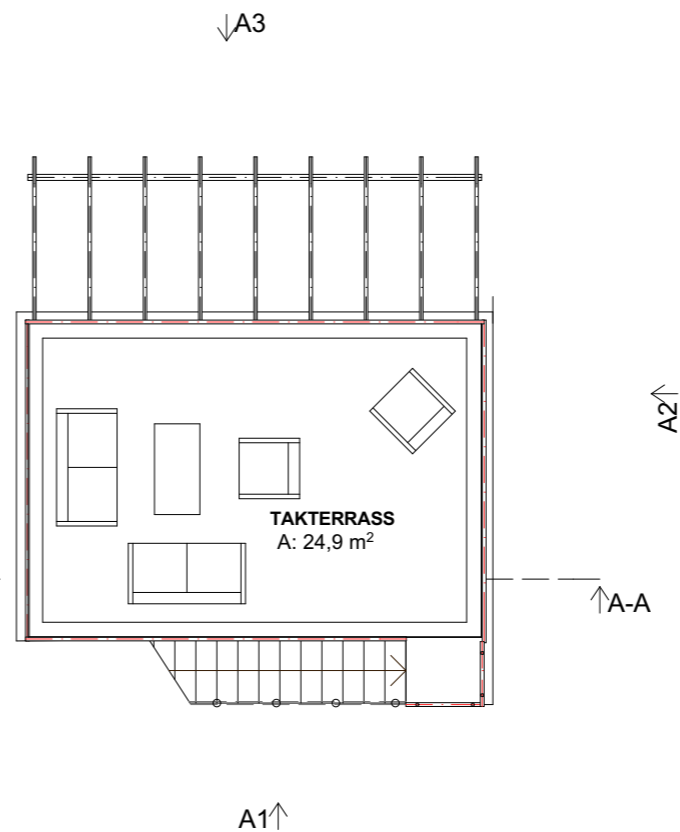

Bottenvåning

Takterrass

Sektion A

Fasad A1

Fasad A2

Fasad A3

Fasad A4

SKALA 1:100

BET	ÄNDRING AVSER	DATUM	Sign.
Komplementbyggnad			
Nybyggnad			
<h1>Ekenäs Hus</h1> <p>LÄTT ATT TYCKA OM</p>			
A	Graphisoft		
UPPDRAG NR	RITAD AV	HANDLÄGGARE	
#PIn	AM	MM	
DATUM	ANSVARIG		
2015-12-04	AM		
Bottenvåning Takterrass Sektion Fasader			
SKALA	NUMMER	BET	
1:100	A-40 1.100		